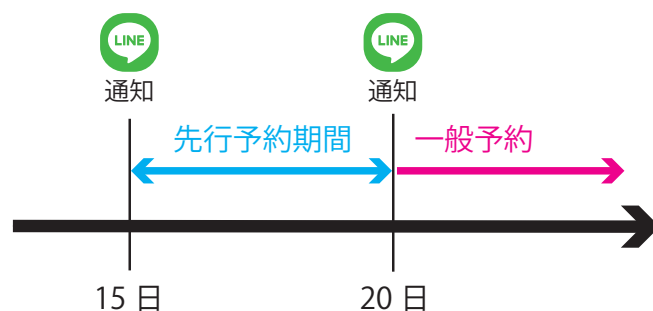

■申込：

フロントにて、申込用紙にお名前をご記入ください。

先行予約のご案内

次月の専用馬ご契約予定の方を対象に、先行予約を始めることといたしました。

毎月15日～20日の一般予約開始まで、先行予約を受付いたします。

予約方法は、通常通りLINEでも各自記入でも構いません。

各自で記入の場合は、フロントでお声がけください。

ご予約お待ちしております。

CHECK!

【受付期間：毎月15日～20日の一般予約開始まで】

- ・LINEで予約開始通知をいたしますので、その後よりご連絡お願いいたします。
- ・ご予約の際は、必ず馬名をお忘れなくご連絡ください。
- ・先行予約の対象は、専用馬での予約のみとなります。単発・会有馬でのご予約は20日開始の一般予約となりますのでご注意ください。

※曜日配列の関係で前後する場合がございます。

お知らせ

堆肥（馬糞）お譲りします