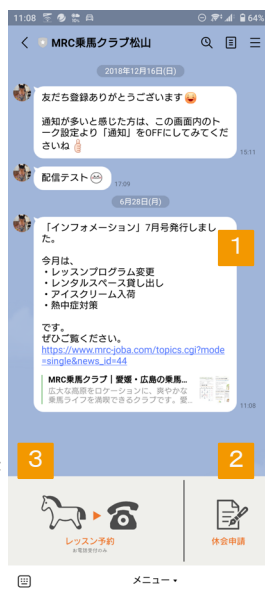

□ 夏の思い出 2021 (MRC ミニコンペ)

楽しみましょう！

■日程：

2021/9/4(土) 馬場
2021/9/5(日) 障害
14:00～

締切：8/30(月)

※開始時間は前後することがございます。

■プログラム／エントリー料(税込)：

9/4(土)

1. 馬場馬術競技 速歩課目／ ¥1,000 + 騎乗券
2. 馬場馬術競技 A2 課目／ 単発専用馬 + 騎乗券
3. 馬場馬術競技 A3 課目／ 単発専用馬 + 騎乗券

9/5(日)

1. クロス障害飛越競技／ 単発専用馬 + 騎乗券
2. 60 cm障害飛越競技 / 単発専用馬 + 騎乗券
3. 80 cm障害飛越競技 / 単発専用馬 + 騎乗券

■備考：

- ・ 専用馬契約中の方は、専用馬回数はエントリー数に関わらず1回消化+1エントリーにつき¥1,000
- ・ レンタル自馬の方は、1エントリーにつき¥1,000のみ

□ 公式 LINE

ぜひ、ご利用ください☆

お友達追加

1. 1 インフォメーションご案内
   インフォメーションの発行をお知らせいたします。リンク先のHPよりPDFファイルの閲覧・ダウンロードが可能です。

1. 2 休会申請
   MRCのホームページのお問合せフォームに移動します。お問い合わせフォームよりお名前と休会月をご連絡ください。

1. 3 レッスン予約
   お電話予約のみです。メニューを選択することでMRCへ電話発信します。

インフォメーションの郵送が不要な方は、フロントまでお申し出ください。

□ CAVALLO セール

30%OFF

9月中旬までCAVALLO商品のセールを行っています。全品30%OFFです。

キュロット／トップス／アウター／チャップス／ブーツ／ヘルメット／ゼッケンなど。

初めてキュロットを購入される方など、サイズや選び方にご不安がある方はぜひスタッフまでお声がけ下さい。試着も可能です。

色違い、サイズ違いなど展示していないものもございますのでお問い合わせください。